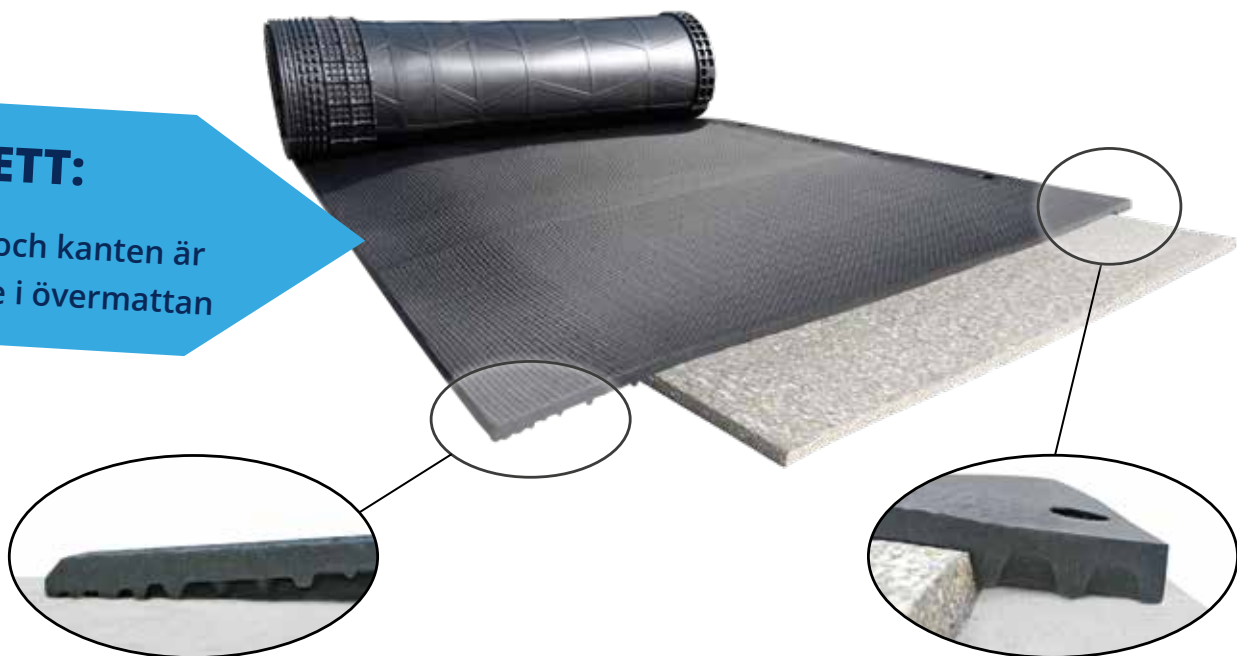

Vårt original, Soft Bed,
får en uppgradering!

- ✓ Färre komponenter: enklare montering
- ✓ Förbättrad mjukhet
- ✓ Optimerad lutning: torrare liggytor

NYTT

Softbed LongLine

Madrasskomfort i 2 skikt

ALLT I ETT:

Lutningen och kanten är
integrerade i övermattan

| Bakre område: utpräglad lutning
med avfasning

- › Vätskor dräneras lättare
- › Skyddar leder, ingen snubbelkant

| Integrerad kant i huvudändan med
försänkta fästpunkter

- > Stöder korrekt positionering av kon
- > Förbättrar hals säkerheten

| Smart rullkonstruktion

- > Integrerade tätningslistor och smutsbarriärer minskar inträngningen av smuts och skyddar skumgummi
- > Trapetsformade stagsektioner över skumgummit förbättrar stabiliteten och hållbarheten
- > Förberedda, försänkta fästpunkter i framkanten gör installationen enklare

| Beprövad, lättskött hamrad yta

| Bakre område

- > Utpräglad lutning: främjar snabb torkning av liggytan
- > Avfasning: skyddar lederna, ingen snubbelkant

| Montering oberoende av indelning med båsavskiljare