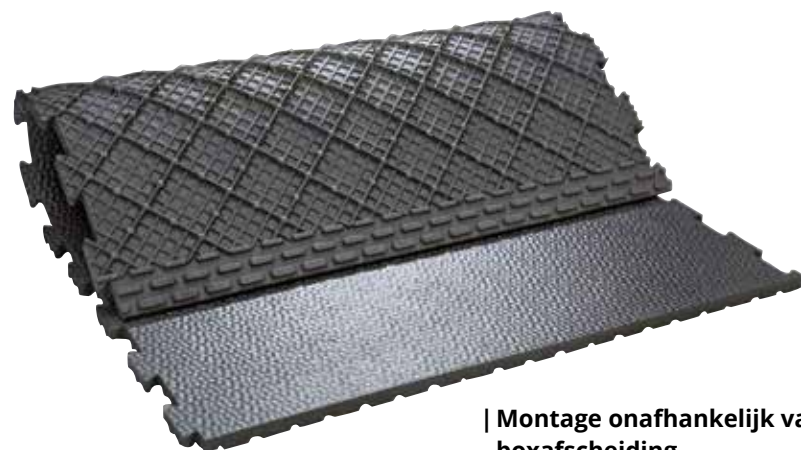

CALMA

- | **DIKTE**
ca. 3 cm
- | **ONDERZIJDE**
luchtkussenprofiel
- | **COMFORT**

| Montage onafhankelijk van de indeling van de boxafscheiding

- > puzzelverbinding sluit nagenoeg naadloos op elkaar aan
- > aangenaam ligcomfort door het profiel aan de onderzijde dat werkt als een luchtkussen, loopt door in de puzzelverbinding

AFMETINGEN

DIKTE	BREEDTE	LENGTE
ca. 3 cm	115 cm	140/150/160/170/180 cm

KIM LongLine

- | **DIKTE**
ca. 3 cm
- | **ONDERZIJDE**
luchtkussenprofiel
- | **COMFORT**

AFMETINGEN

DIKTE	BREEDTE	LENGTE
ca. 3 cm	160/170/180 cm	2,5 - 50 m in stappen van 10 cm

TOEBEHOREN

KK-Profiel: begin/eindprofiel
BREEDTE: 13 cm, **LENGTE:** 165/180 cm

Uw KRAIBURG dealer:

nederlands

Lees ook de KRAIBURG voorschrift en montagehandleiding met waardevolle aanwijzingen en tips. U kunt deze opvragen bij uw KRAIBURG dealer of op www.kraiburg-elastik.com.

| **Nog meer grip**

AFMETINGEN

DIKTE 28 mm | **BREEDTE | LENGTE**
op maat gemaakt

VEREISTEN

Voor bijna elk sleuven- of gatenprofiel (beton of hout)

- › **sleufbreedte:** vanaf 30 mm (op speciaal verzoek technisch ook mogelijk vanaf 24 mm)
- › **opstapbreedte:** gelijk