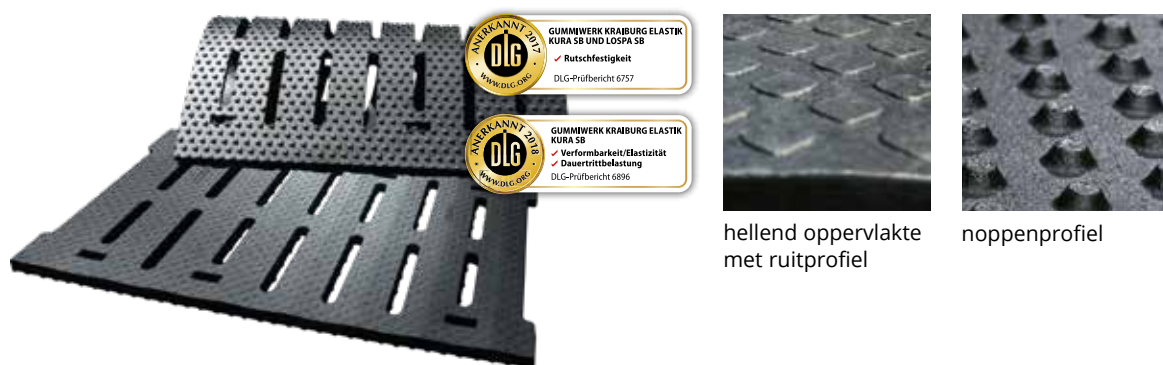

www.kraiburg-elastik.com

02/2021

RUBBER BEDEKKING VOOR IN DE KALVERHOUDERIJ

*Dierenwelzijn Veehouderij ordening Duitsland

Gezondere dieren & minder letsel

- ✓ verhoogt **ligcomfort** en zorgt voor een betere **hittebalans**
- ✓ **vermindert het risico van letsel en het moeten ruimen van dieren**
- ✓ eenvoudig te **reinigen en te desinfecteren**
- ✓ **eenvoudige oplossing voor renovatie**
 - › snelle en makkelijke manier om aan de wettelijke vereisten te voldoen
- ✓ **hogere hygiëne**

GEEN VERWONDINGEN

Herbert Schweiger,
Burgkirchen,
Duitsland

„Voor mij zijn de KURA SB matten van KRAIBURG een optimale oplossing om aan de wettelijke eisen te voldoen. Dankzij de rubberen vloer heb ik nog nooit een dier gehad met verwondingen of klauwproblemen. Bovendien zijn de kalveren erg schoon.“

hellend oppervlakte met ruitprofiel noppenprofiel

| **Bevestiging:**
gepatenteerde
rubberspie

| **Hellend oppervlakte met ca. 5 % afschot naar de sleuven**

- › bevordert de afvoer van vloeistoffen en droogt sneller op
- › vermindert het omzetten naar ammoniak