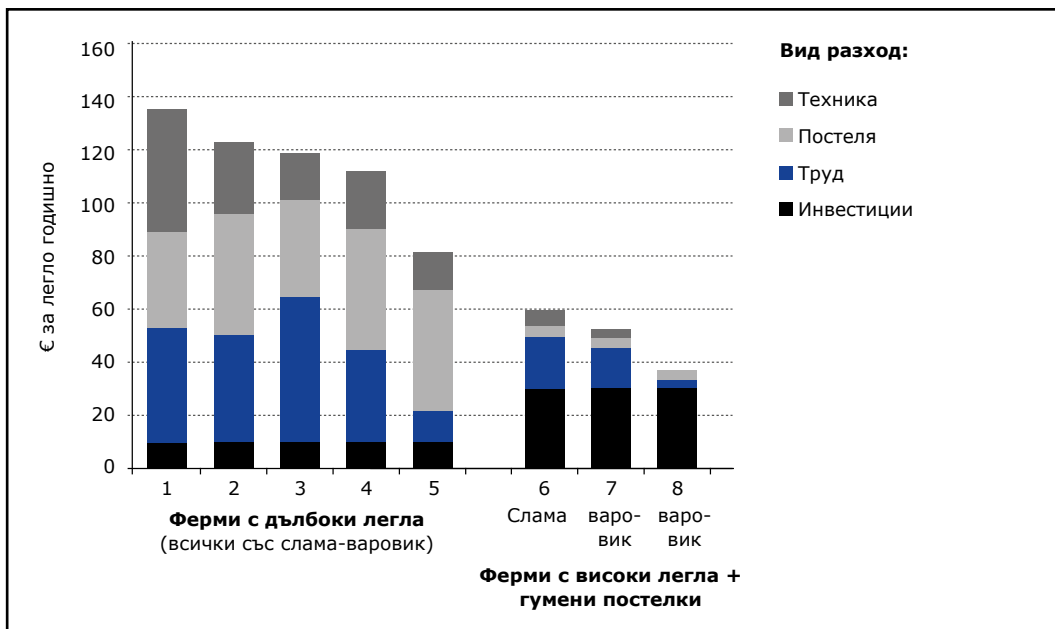

Ние работим в много страни по света. При това ние и нашите местни партньори винаги получаваме интересни данни и сведения от практики и учени. Ние ги подготвяме за Вас и бихме се радвали, ако са Ви от полза. Моля изпращайте ни Вашите отзиви – ние разчитаме на това!

Благодарим – Ваш – KRAIBURG екип

ИЗДАНИЕ 55 - ноември 2017

СРАВНЕНИЕ НА РАЗХОДИТЕ ПРИ РАЗЛИЧНИТЕ ТИПОВЕ ЛЕГЛА

Направено е сравнение на разходите на отделни ферми с различни системи на конструиране на леглата. Във фермите се отглеждат между 400 и 1200 млечни крави.

Сравнени са 8 ферми (провинция Саксония):

- 5 ферми с дълбоки легла – постеля: слама-минерален прах (варовик)
- 2 ферми с високи легла и гумени покрития – постеля: минерален прах (варовик)
- 1 ферма с високи легла и гумени покрития – постеля: слама

Резултати:

Средните годишни разходи за високите **легла покрити с гумени** постелки възлизат на **по-малко от половината от разходите за системата с дълбоки легла!**

Средните годишни разходи на система (в €):

	Инвестиции	Труд	Постеля	Техника	Общо
Дълбоки легла	9,98	36,72	42,38	25,28	114,36
Високи легла с гумени постелки	30,00	12,45	3,71	3,08	49,24

Източник:
Dr. Heidig, Dr. Geidel: „Die perfekte Liegematte?“, topagrar 11/2015

други интересни брошури
със споделян опит от практиката
може да намерите на:
www.kraiburg-elastik.com