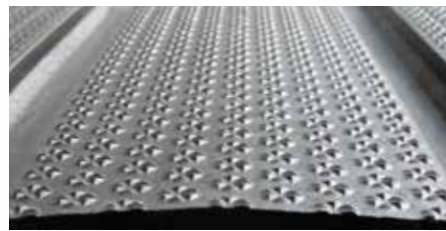

# profiDRAIN

optiGrip-Oberfläche, gewölbt mit Gefälle

Noppenprofil

- | **STÄRKE**  
30 mm
- | **OBERSEITE**  
optiGrip, gewölbt
- | **SPEZIALITÄT**

## | Gewölbte (bombierte) Oberfläche mit ca. 6 % Gefälle zur Rinne

- > leitet Flüssigkeiten schnell und zuverlässig ab
- > sorgt für trockene Klauen und unterstützt damit die Klauengesundheit
- > reduziert die Ammoniak-Freisetzung durch rasche Ableitung von Urin (schnelle Kot-Harn-Trennung)  
(KTBL, 2022: Förderfähige Techniken zur Emissionsminderung in Stallbauten)

## | optiGrip-Oberfläche mit Schleifmittel Korund

- > sorgt für hohe Rutsicherheit
- > unterstützt die korrekte Klauenform durch optimierten Klauenabrieb