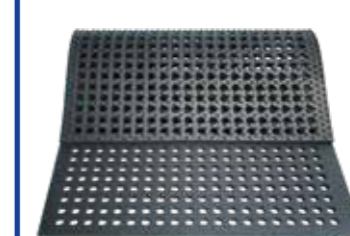

Špecifické plochy

MONTA

Pre strmé priechody so sklonom väčším ako 6 %

hrúbka: 24 mm

LOMAX

Pre jednoduchú stabilizáciu prírodnej pôdy

hrúbka: 24 mm

VITA