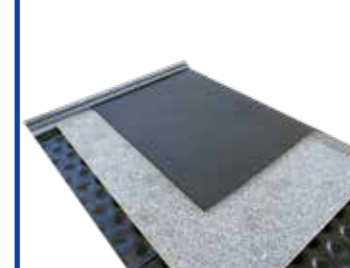

Špecifické plochy

MONTA

Pre strmé priechody so sklonom väčším ako 6 %

hrúbka: 24 mm

LOMAX

Pre jednoduchú stabilizáciu prírodnej pôdy

hrúbka: 24 mm

VITA