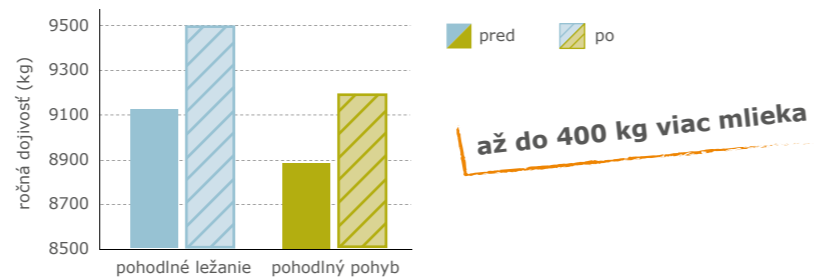

Vyššia produkcia mlieka pomocou primeraného ležoviska a priestorov pre pohyb

Zdroj: Eelkema, Heikamp, Hopster, 2004

... tak aj pre renovácie:

Ⓚ Naša skúsenosť je Váš zisk

Spoločnosť KRAIBURG sa od roku 1947 etablovala ako kompetentný špecialista na gumené produkty. KRAIBURG Holding GmbH & Co. KG zamestnáva viac ako 2.000 zamestnancov po celom svete. Od roku 1968 vyvíjame a vyrábame gumové rohože pre chov zvierat v Tittmoningu / Nemecko. Dnes sa asi 200 zamestnancov venuje výlučne tomu.