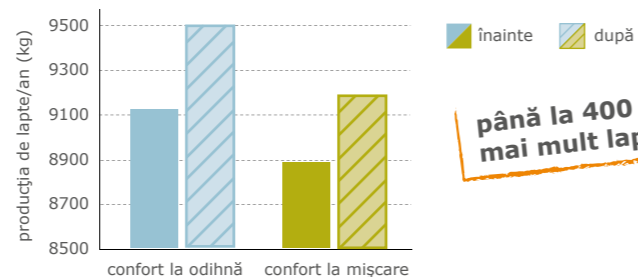

Producție mai mare de lapte datorită suprafețelor de odihnă și mișcare adaptate cerințelor animalului

Ref.: Eelkema, Heikamp, Hopster, 2004