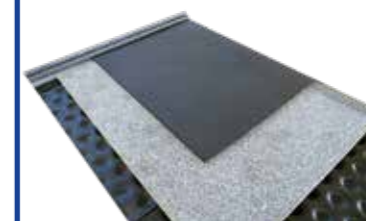

VITA

pentru boxe fătare / zone speciale

grosime: ca. 65 mm