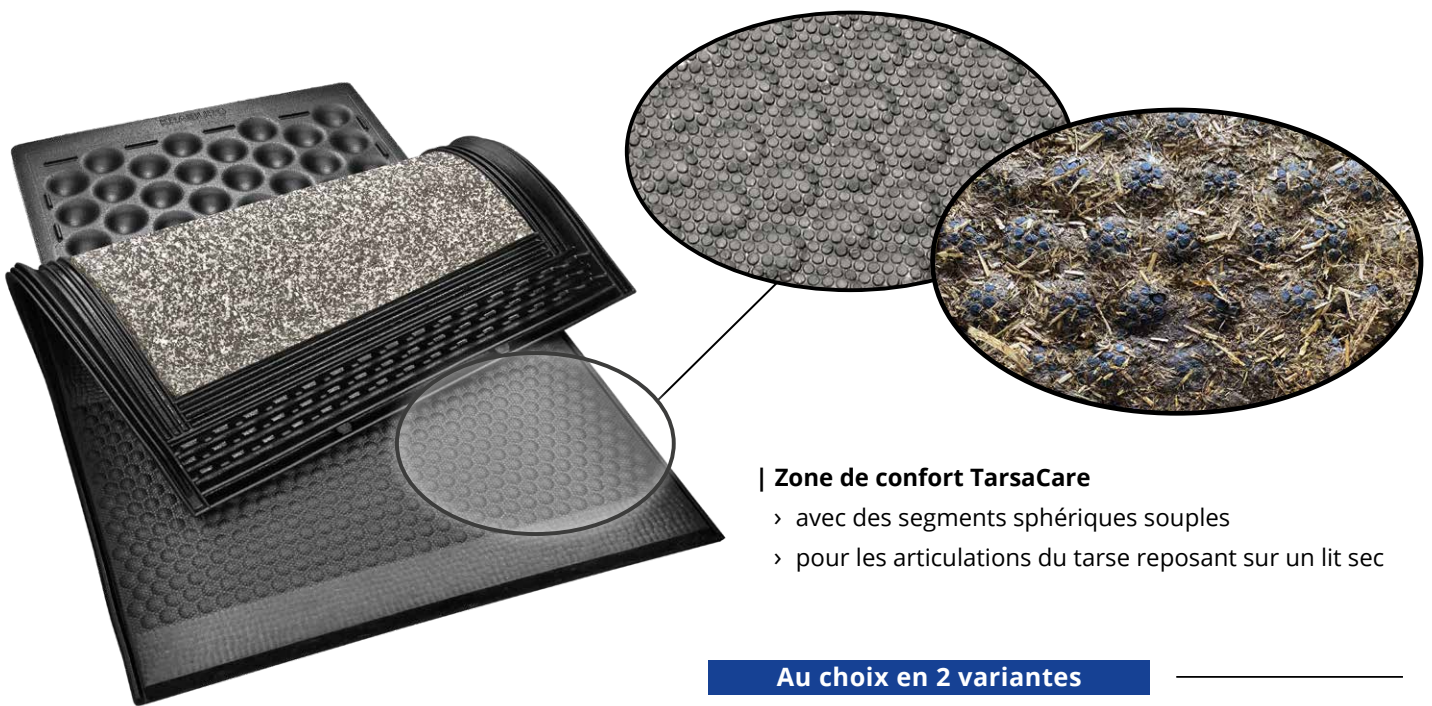

NOUVEAU

KEW Plus TarsaCare

Système de matelas à 3 couches avec zone de confort

| Zone de confort TarsaCare

- › avec des segments sphériques souples
- › pour les articulations du tarse reposant sur un lit sec

Au choix en 2 variantes

| Tapis individuel avec profil

| Système en rouleau LongLine

KEW Plus TarsaCare

Système de matelas avec zone tarsale souple

| **ÉPAISSEUR**
env. 6 cm / env. 7 cm

| **STRUCTURE À
3 COUCHES**

| **CONFORT**

| Structure à 3 couches – éprouvée depuis 2004

- > souplesse idéale dans le temps pour chaque charge supportée
- > ménage les articulations du carpe
- > pente intégrée : favorise le séchage de la surface
- > chanfrein : ménage les articulations, pas de trébuchements
- > lèvres d'étanchéité : entourent complètement la mousse et le tapis inférieur

| Zone tarsale TarsaCare spécialement conçue dans le tiers arrière du tapis

- > articulations sensibles de la cheville sont posées en douceur
- > meilleure aération des parties cutanées assure un pelage plus sec
- > même les petites quantités de litière sont bien retenues – favorise la structure de couches organiques
- > meilleure adhérence surtout en se levant et en quittant la logette