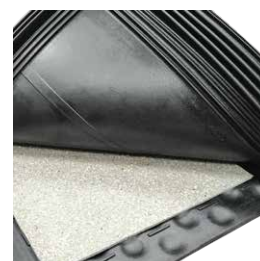

| **CONFORT**

| Structure à 3 couches – éprouvée depuis 2004

- > souplesse idéale dans le temps pour chaque charge supportée
- > ménage les articulations du carpe
- > pente intégrée : favorise le séchage de la surface
- > chanfrein : ménage les articulations, pas de trébuchements
- > lèvres d'étanchéité : entourent complètement la mousse et le tapis inférieur

| Zone tarsale TarsaCare spécialement conçue dans le tiers arrière du tapis

- > articulations sensibles de la cheville sont posées en douceur
- > meilleure aération des parties cutanées assure un pelage plus sec
- > même les petites quantités de litière sont bien retenues – favorise la structure de couches organiques
- > meilleure adhérence surtout en se levant et en quittant la logette

Lèvres d'étanchéité sur la partie inférieure

 **tapis individuel** : convient aux tubulaires suspendus et aux logettes champignons, **système en rouleau LongLine** : ne convient qu'aux tubulaires suspendus