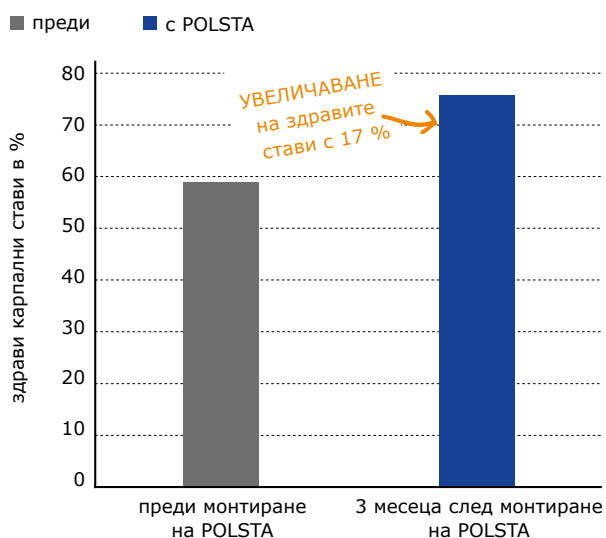

Щадене на карпалната става

Положително въздействие върху карпалните стави още в краткосрочен план: непрекъснато подобряване на здравословното състояние на ставите.

други интересни брошури
със споделяния опит от практиката може да намерите на:
www.kraiburg-elastik.com

Източник:

Ofner-Schröck, E., Guggenberger, T., Gasteiner, J., „Prüfbericht 01/2018: Tiefboxenkissen POLSTA“, HBLFA Raumberg-Gumpenstein, 2018