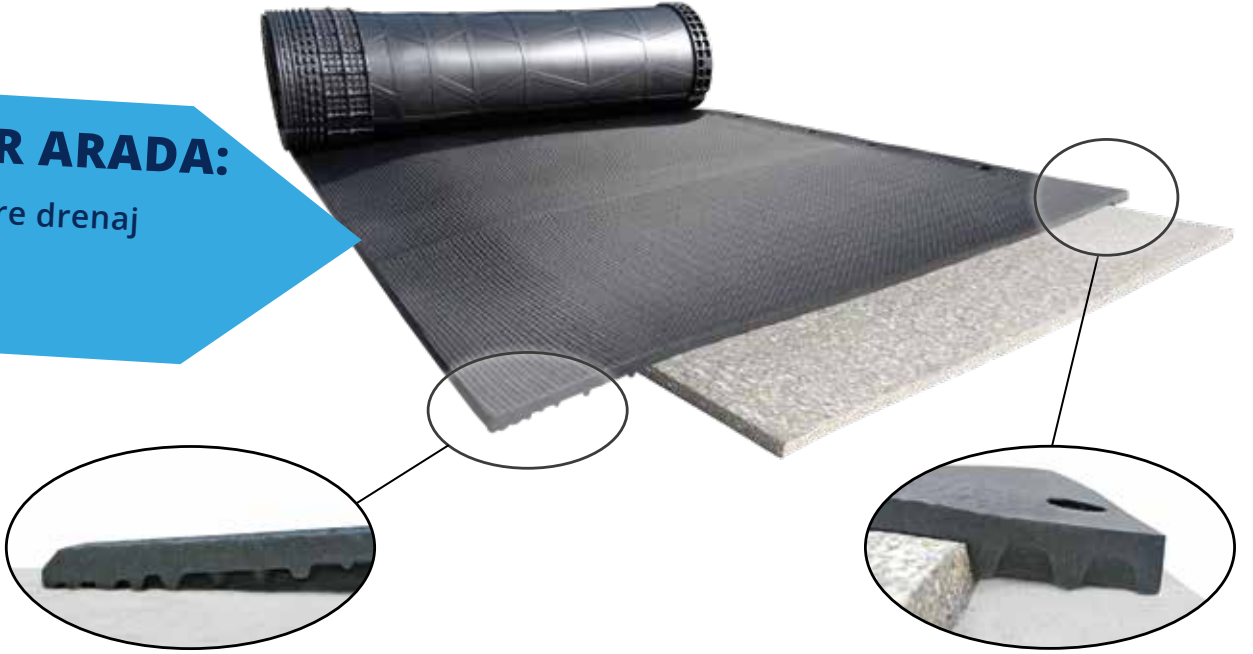

Yumuşak yataklarımız güncellendi!

- ✓ Daha az bileşen: kurulumu daha kolay
- ✓ Çok daha yumuşak
- ✓ optimize edilmiş eğim: daha kuru yatma alanları

YENİ

Softbed LongLine 2 katmanlı konfor rulo yatak

HEPSİ BİR ARADA:

Yatağa entegre drenaj eğimi

- | Arka alan şevi:
belirgin pahlı eğim
 - › sıvılar daha kolay akıyor
 - › Eklemlere uygun yumuşaklık, tökezlemez kenar

- | Entegre havşa ile baş tarafından sabitleme
 - › profesyonel montajı kolaylaştırır

Softbed LongLine

2 Katmanlı rulo yatak sistemi

| 2 katmanlı bileşim

- › Her yük koşulu için kesintisiz ve kalıcı yumuşaklık

| Eksiz rulo yataklık, sünger destekli yumuşaklık

- › ineğin doğru dinlenme pozisyonunu destekler
- › artırılmış kayma direnci

| Akıllı rulo tasarımı

- › entegre sızdırmazlık conta dudakları ve kir bariyerleri kirlenmeyi en aza indirerek süngeri korur
- › trapez dikme bölümleri sünger alanı üzerindeki stabiliteyi ve dayanıklılığı artırır
- › Baş kenarındaki prefabrik, gömme sabitleme noktaları kurulumu kolaylaştırır