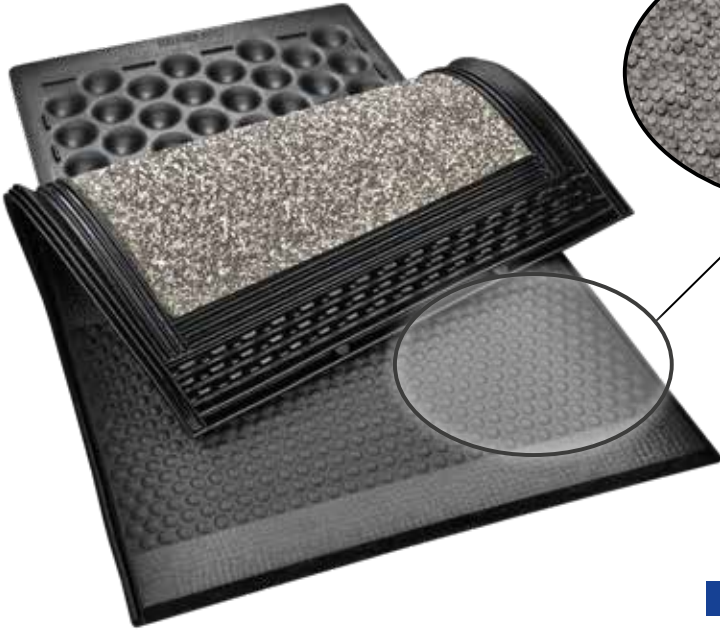

YENİ

KEW Plus TarsaCare

3 katmanlı konfor bölgesi yatak sistemi

| TarsaCare konfor bölgesi

- › esnek kubbeler
- › tarsal eklemler için daha kuru yatak

2 farklı seçenek

| Bireysel yatak, bağlantı çubuğu ile

| Eksiz rulo sistem

ÇOK YAKINDA

KEW Plus TarsaCare

Esnek tarsal bölgeyi yatak sistemi

| **KALINLIK**
ca. 6 cm / ca. 7 cm

| **3 KATMANLI YAPI**

| **KONFOR**

| 3 katmanlı yatak – 2004'ten beri kullanımda

- > her yük koşulu için ideal ve kalıcı yumuşaklık
- > karpal eklemlere koruma sağlar
- > entegre yumuşak eğim: yüzeyin kurumasını destekler
- > Şev pahı: Hayvan eklemlerine karşı hassastır, tökezleme kenarı yoktur
- > Sızdırmazlık conta dudakları: sünger dolguyu ve alt matı çevreler, süngeri korur

| Matın arka üçte birlik kısmında özel olarak tasarlanmış TarsaCare tarsal bölgesi

- > hassas ayak eklemleri korumak için yerleştirilmiştir
- > daha iyi hava sirkülasyonu derinin daha kuru kalmasını sağlar
- > daha az miktarda altlık malzemesi kullanımı ile – organik katman yapısını destekler
- > ayağa kalkarken ve bölmeden ayrılırken daha iyi ayak basma yeteneği sağlar

| 1,92 m'lik daha uzun yatma uzunluğu: yatarken, uzanırken ve ayakta dururken daha fazla özgürlük

- > yan yatmayı azaltır ve yatma pozisyonlarını iyileştirir
- > bu nedenle kısa yatma alanlarına göre önemli ölçüde daha fazla kuyruk alanı var
- > inekler ve yatma alanları fark edilir derecede daha temizdir
- > çoğu durumda göğüs tahtasına gerek yoktur