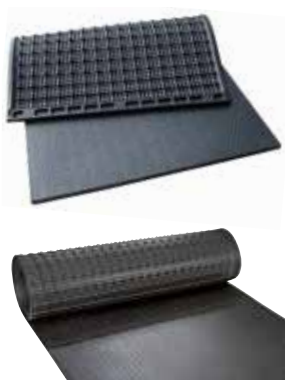

NOVO

WELA / WELA LongLine

KIM / KIM LongLine

LENTA

KEN

ergoBOARD / maxiBOARD