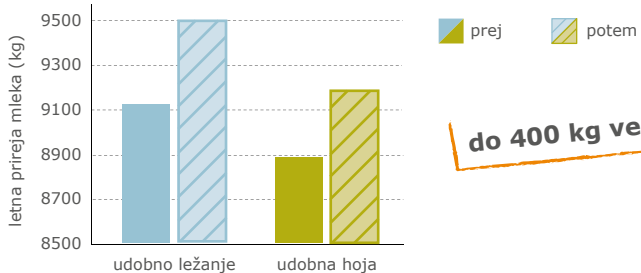

### Večja prireja mleka zaradi živalim prijaznih ležalnih in pohodnih površin

do 400 kg več mleka

Vir: Eelkema, Heikamp, Hopster, 2004