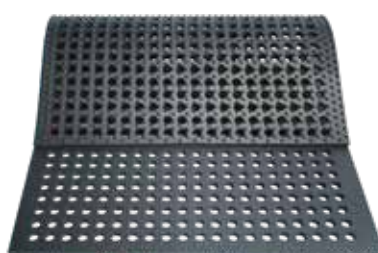

LOMAX

Za preprosto stabilizacijo naravne podlage

- luknjičasta gumijasta podloga za blatna tla
- prilagaja se podlagi
- enostavna namestitev brez dodatne spodnje podloge

debelina: 24 mm

**Za dodatne informacije
obiščite spletno mesto
www.kraiburg-elastik.com**