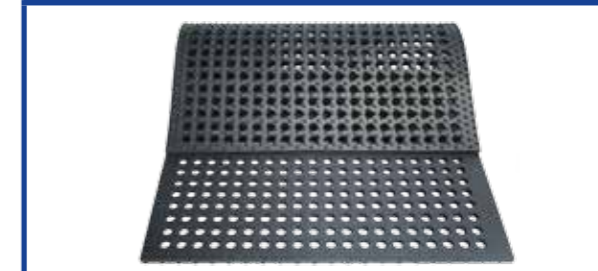

LOMAX **UUS**

Lihtne lahendus pinnasest käiguteede kindlustamiseks

- mulgustatud kummimatt porisele pinnasele
- sobitub pinna aluskihiga
- lihtne paigaldus ilma kinnituskinniteta

paksus: 24 mm