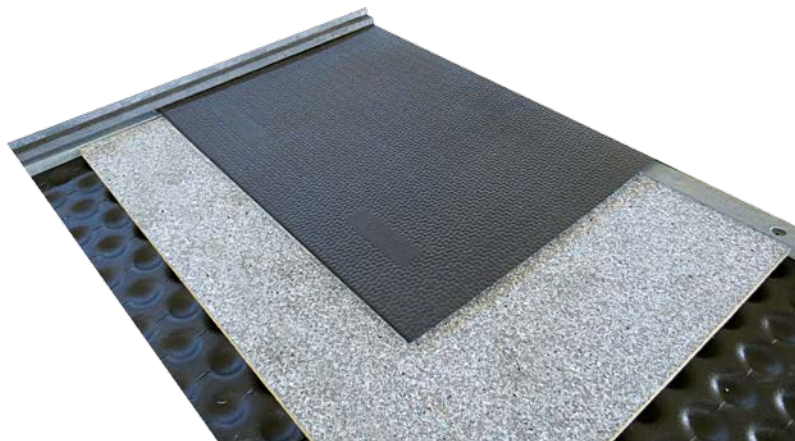

KRAIBURG VITA ★ ★ ★ ★ ★

Kælvningsboks / karantænebokse / ...

KRAIBURG forhandler:

- Tre-lags opbygningen (gummi-skum-gummi) giver en ideel og holdbar blødhed til alle belastninger
- Blødhed forbedrer skridsikkerheden – også for kalven
- isolerende
- Belægning uden fuger
 - ▶ let at rengøre
 - ▶ optimal hygiejne
- En rammeprofil omslutter hele systemet
- Topliste giver en "ren" afslutning til væggen
 - ▶ forringer muligheden for at der kommer skidt under måtten
- Mulighed for mindre strøelse

Mål:

Komplet system:	Tykkelse: 65 mm	Bredde x Længde: max. 525 x 600 cm	
består af:			
VITA LongLine	Tykkelse: 15 mm	Bredde x Længde: 262/348/440/525 cm x 250 cm til 600 cm i 10 cm interval	
KRAI-PUR	Tykkelse: 25 mm	Bredde: 120 cm	Længde: 155 cm
VITA Cup	Tykkelse: 25 mm	Bredde: 120 cm	Længde: 135 cm
VITA Top	Tykkelse: 5 cm	Bredde: 5,5 cm	Længde: 200 cm
VITA Border	Tykkelse: 6 cm	Bredde: 7 cm	Længde: 240 cm